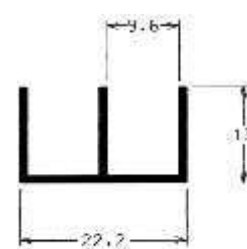

VITRINE

E-168 (E)

F-043 (F)

CONTRA MARCO

CM-063

CL-006