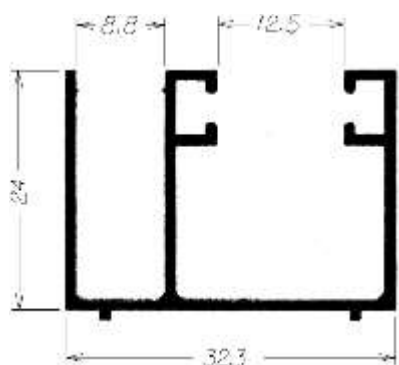

TX-76

TX-109

U-990

AL-22