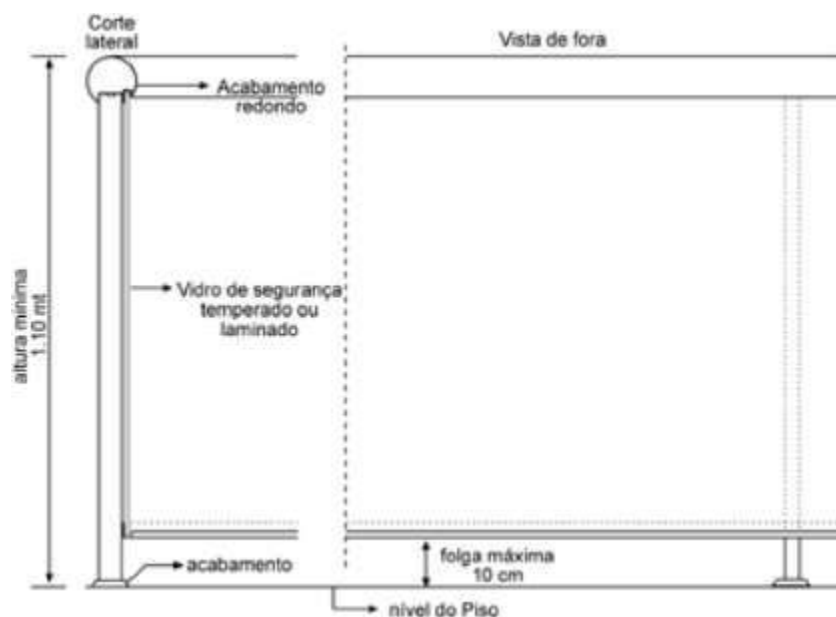

Portas

PORTA DE CORRER V/A

PORTA PIVOTANTE V/A S/ PINO

POR

APLICAÇÕES

Portas

PORTA PIVOTANTE V/

V

1329

SUJESTÕES DE MONTAGEM

GRADIL PANORÂMICO (CG-083)

GRADIL PANORÂMICO - ECONÔMICO (D-143)

SUJESTÕES DE MONTAGEM

DETALHAMENTO TÉCNICO

Só o Senhor é Deus

MERCADO DO ALUMÍNIO