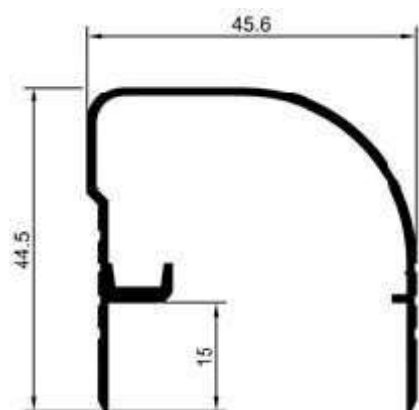

BOX FRISADO LINHA SOROBIX

BX-089

BX-086-R