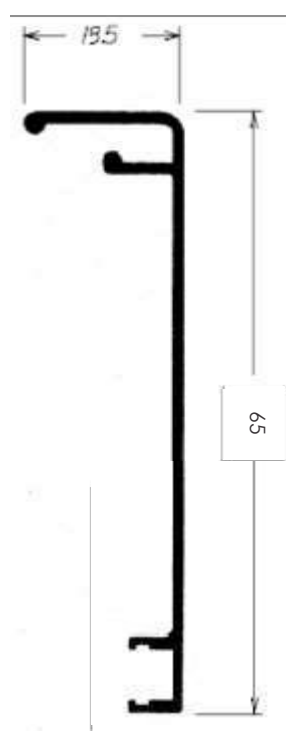

TEMPERADO 8mm

AL-50

TX-060

TX-062

TX-075