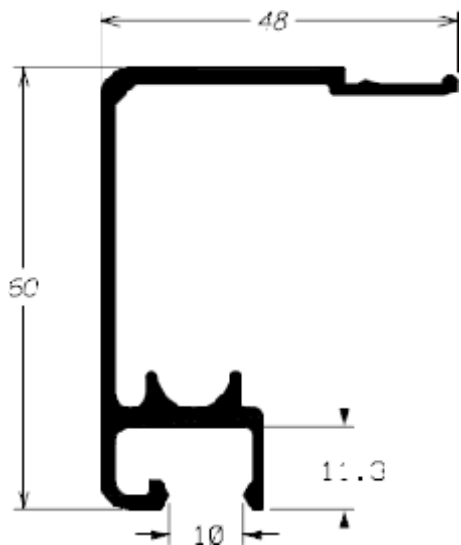

TEMPERADO 10mm

AL-51