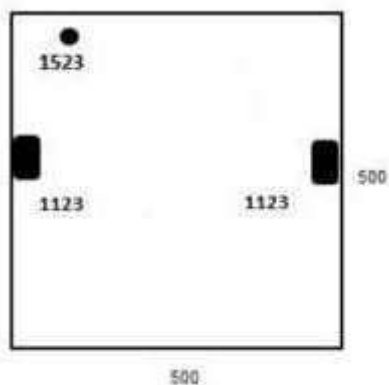

BASCULANTE PADRÃO

Cores:
Incolor
r
Fumê
Verde

BAS-50
Basculante 50x50