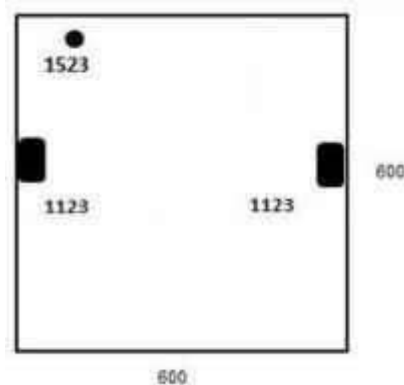

BAS-60
Basculante 60x60