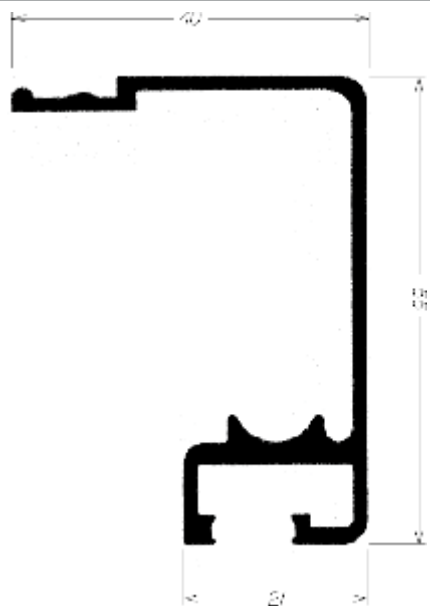

TEMPERADO 8mm

AL-49