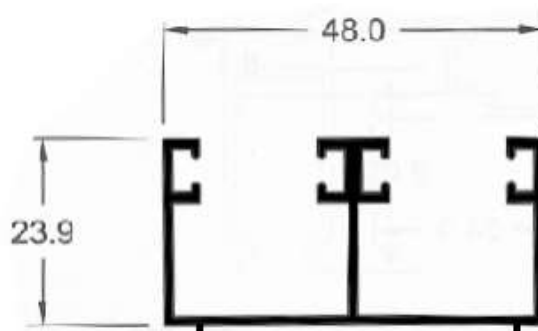

TEMPERADO 10mm

AL-52

U-1048

AL-18