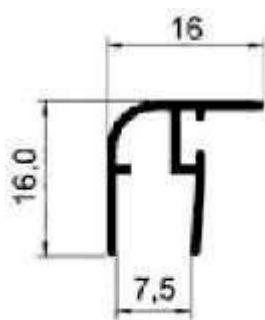

KIT BOX 8mm

TR-002

TR-003

TX-060

TX-109

TR-004