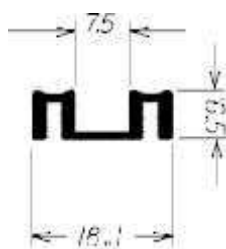

VITRINE

E-252 (M)

F-043 (F)

CONTRA MARCO

CM-063

CL-006