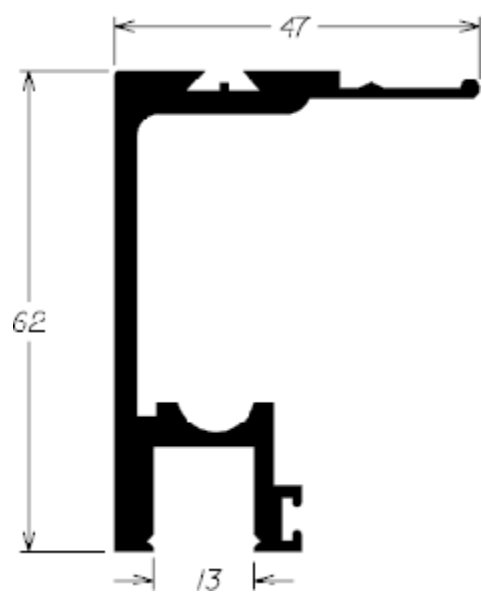

TEMPERADO 10mm

AL-01