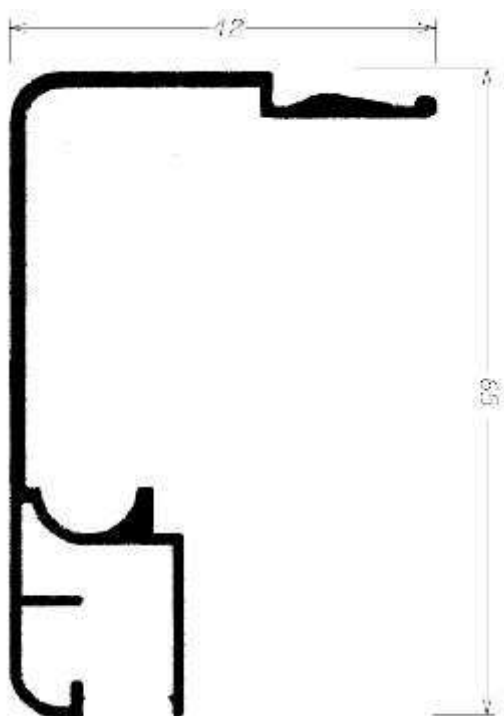

TX-108

TX-074