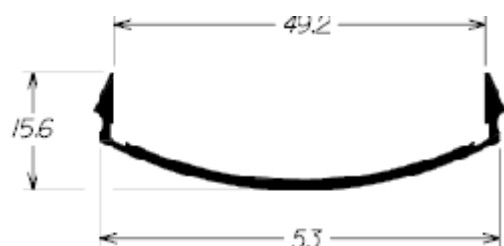

GUARDA CORPO

CG-074