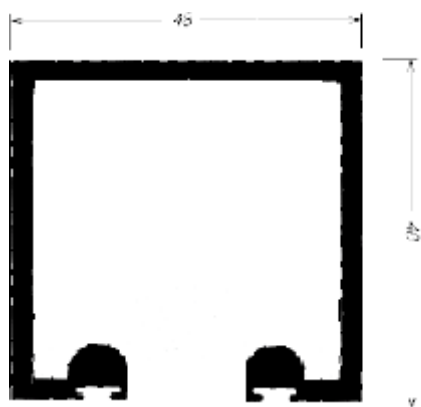

TEMPERADO 10mm

AL-52

U-1048

AL-18