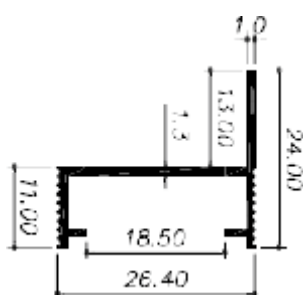

CONTRA MARCO

CM-063