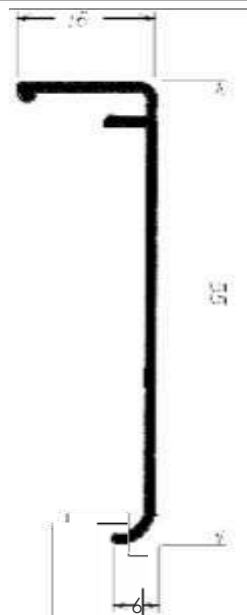

Barra Chata

CÓDIGO	MILIMETROS		POLEGADAS	
	A	B	A	B
BC-008	15,87	3,18	5/8	1/8
BC-015	19,05	3,18	3/4	1/8
BC-025	25,4	3,175	1	1/8

PERFIS NORMAIS

Tube Quadrado

CÓDIGO I	CÓDIGO II	MILIMETROS		POLEGADAS	
		A	e	A	e
TUB-4001	TQ-003	15,88	-	5/8	1/16
TQ-004	TQ-004	19,05	-	3/4	1/16
TUB-4008	TQ-007	25,40	-	1	1/16
TUB-4020	TQ-017	50,80	-	2	1/16
TUB-4054		101,60	-	4	5/64

Tube Retangular

CÓDIGO I	CÓDIGO II	MILIMETRO			POLCEGADAS		
		A	B	e	A	B	e
TUB-4501	TG-001	25,40	12,70	-	1	½	-
TUB-4536	TG-004	50,80	12,70	-	2	½	-
D-079	TG-005	50,80	25,40	-	2	1	-
D-069	TG-014	76,20	38,01	-	3	1 ½	-
TUB-4530	TG-019	101,30	50,80	-	14	½	-

PERFIS NORMAIS

Tubo Redondo

CÓDIGO	MILIMETROS		POLEGADAS	
	A	e	A	e
TR-004-T	12,70	-	1/2	-
TR-014	15,88	-	5/8	-
TR-019	19,05	-	3/4	-
TR-040	25,40	-	1	-
TR-098	50,80	-	2	-

KIT BOX 8mm

TR-001

TR-002

TR-003

TX-060

TX-108

TX-109

TR-004

TEMPERADO 8mm

AL-49

AL-50

TX-060

TX-061