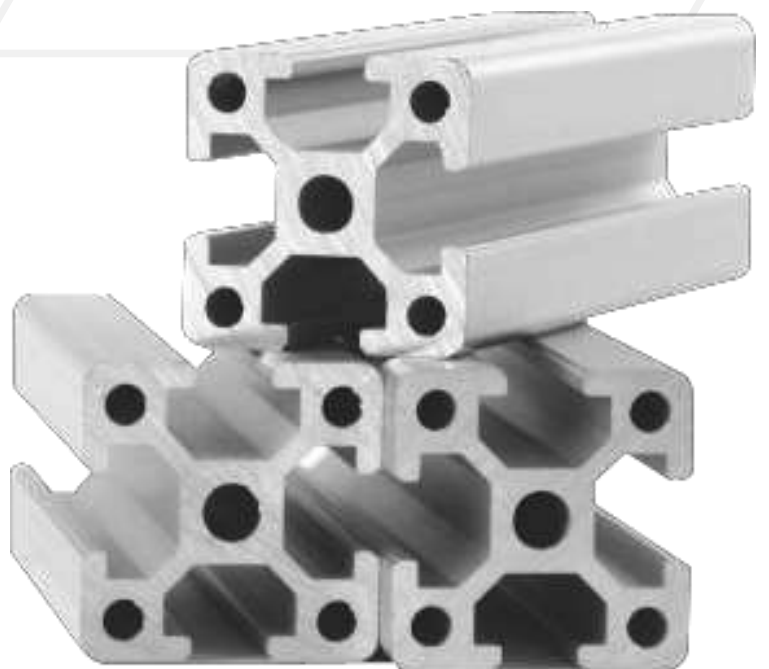

ÍNDICE

SEÇÃO	PÁGINA
CATÁLOGO DE PERFIS DE ALUMÍNIO	
PERFIS NORMAIS	04
KIT BOX 8mm	07
TEMPERADO 8mm	08
TEMPERADO 10mm	10
BOX FRISADO LINHA 14	12
BOX FRISADO LINHA SOROBOX	13
VITRINE	14
CONTRA MARCO	14
GUARDA CORPO	15
CATÁLOGO DE FERRAGENS E ACESSÓRIOS	17
LINHA SANTA MARINA	18
ROLDANAS	24
MAXIM-AR	24
LINHA BLINDEX	25
TAMPAS NYLON	26
ACESSÓRIOS BOX FRISADO	27
ACESSÓRIOS PARA GRADIL	29
CHAPAS EM PET	30
SILICONES	30
BATE-FECHA	30
KIT BOX PADRÃO	31
BASCULANTE PADRÃO	32
PORTÃO DE CORRER PADRÃO	32
PORTA GIRO PADRÃO	32
JANELA PADRÃO	33
MOLA DE PISO	34
ESCOVINHA	34
ACESSÓRIOS PARA CORRIMÃO	34
PARAFUSOS	35
BATENTES	35
APOIO DE SILICONE	36
VENTOSA 25M	36
PUXADORES PARA VIDRO TEMPERADO	36
ACESSÓRIOS	36
FERRAMENTAS PARA VIDRACEIROS	37
APLICAÇÕES	38
SUJESTÃO DE MONTAGEM	42
ANOTAÇÕES	