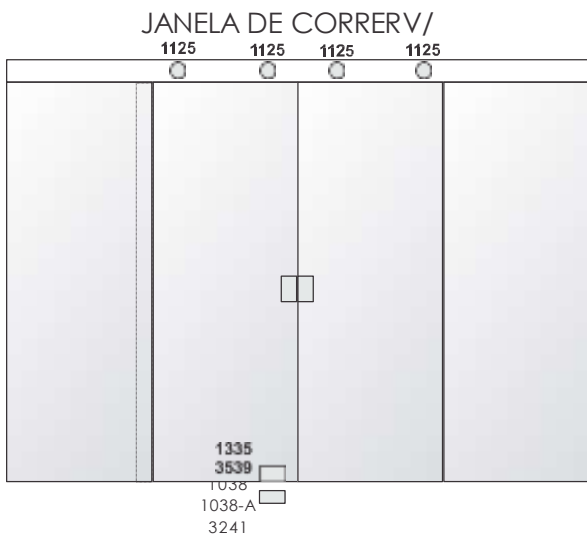

APLICAÇÕES

Janelas