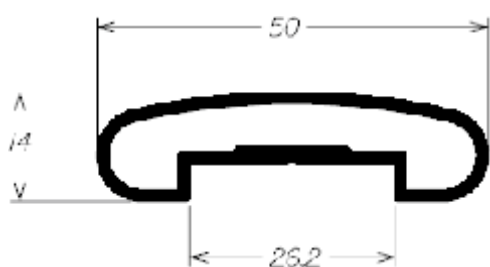

GUARDA CORPO

CG-003

CG-020

VENEZIANAS