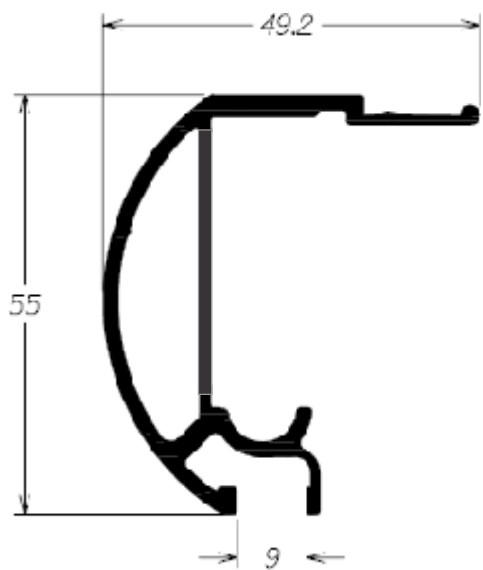

KIT BOX 8mm

TR-001