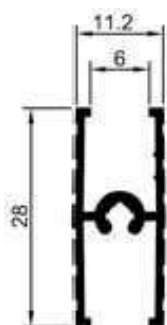

Barra Chata

CÓDIGO	MILIMETROS		POLEGADAS	
	A	B	A	B
BC-008	15,87	3,18	5/8	1/8
BC-015	19,05	3,18	3/4	1/8
BC-025	25,4	3,175	1	1/8

PERFIS NORMAIS

Tube Quadrado

CÓDIGO I	CÓDIGO II	MILIMETROS		POLEGADAS	
		A	e	A	e
TUB-4001	TQ-003	15,88	-	5/8	1/16
TQ-004	TQ-004	19,05	-	3/4	1/16
TUB-4008	TQ-007	25,40	-	1	1/16
TUB-4020	TQ-017	50,80	-	2	1/16
TUB-4054		101,60	-	4	5/64

Y-311

BOX FRISADO LINHA SOROBIX

BX-085

BX-089

BX-086-R

BX-087

BX-086-Q

BX-090