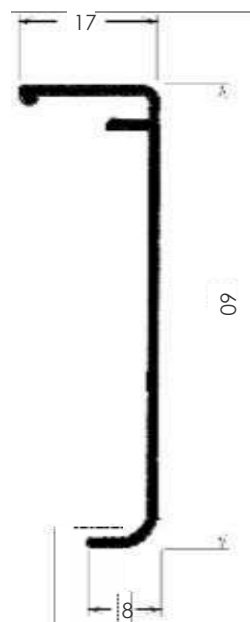

Barra Chata

CÓDIGO	MILIMETROS		POLEGADAS	
	A	B	A	B
BC-008	15,87	3,18	5/8	1/8
BC-015	19,05	3,18	3/4	1/8
BC-025	25,4	3,175	1	1/8

PERFIS NORMAIS

Tube Quadrado

CÓDIGO I	CÓDIGO II	MILIMETROS		POLEGADAS	
		A	e	A	e
TUB-4001	TQ-003	15,88	-	5/8	1/16
TQ-004	TQ-004	19,05	-	3/4	1/16
TUB-4008	TQ-007	25,40	-	1	1/16
TUB-4020	TQ-017	50,80	-	2	1/16
TUB-4054		101,60	-	4	5/64

Tube Retangular

CÓDIGO I	CÓDIGO II	MILIMETRO			POLCEGADAS		
		A	B	e	A	B	e
TUB-4501	TG-001	25,40	12,70	-	1	½	-
TUB-4536	TG-004	50,80	12,70	-	2	½	-
D-079	TG-005	50,80	25,40	-	2	1	-
D-069	TG-014	76,20	38,01	-	3	1 ½	-
TUB-4530	TG-019	101,30	50,80	-	14	½	-

AL-15

AL-13

AL-17

TEMPERADO 10mm

AL-51

AL-52

U-1048

AL-18