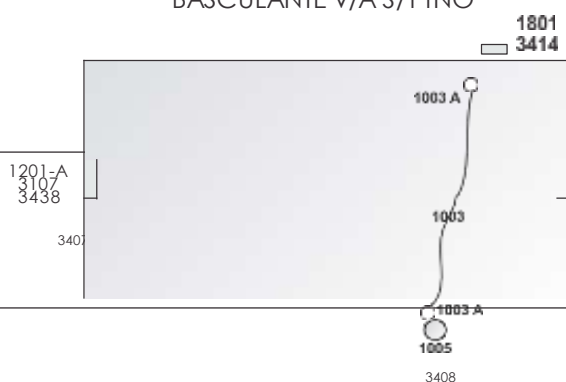

Trena Starrett 8m
c/trava
Cód. 18224

APLICAÇÕES

Janelas

Basculantes

BASCULANTE V/A S/PINO

BASCULANTE V/

APLICAÇÕES

Portas STANLEY