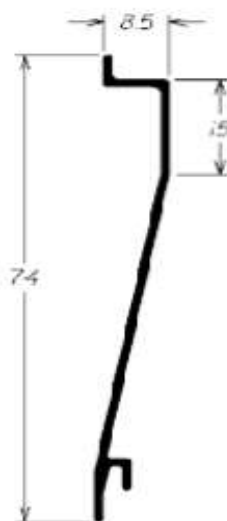

VENEZIANAS

VZ-024-C (Cega)