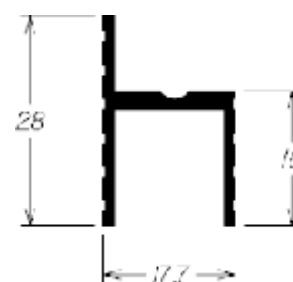

BOX FRISADO LINHA 14

U-652

A-087

U-654

Y-311