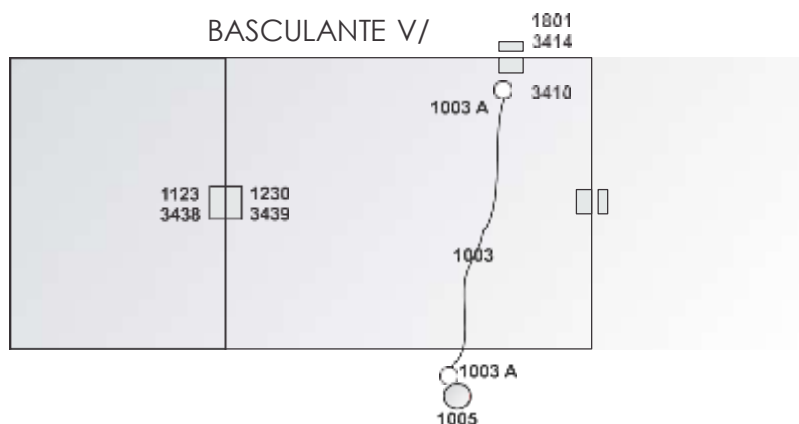

Trena Starrett 8m
c/trava
Cód. 18224

APLICAÇÕES

Janelas

Basculantes

BASCULANTE V/A S/PINO

BASCULANTE V/

APLICAÇÕES

Portas STANLEY