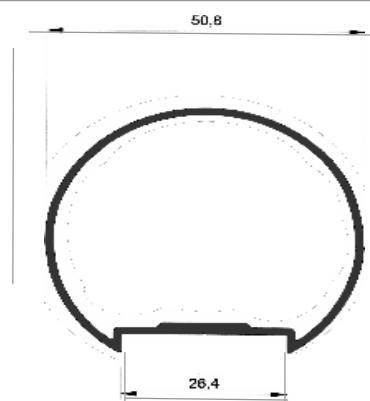

GUARDA CORPO

CG-003

CG-020

VENEZIANAS