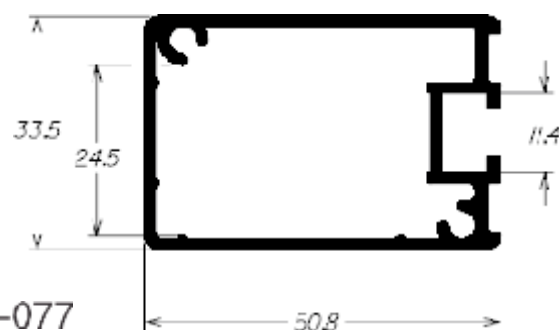

GUARDA CORPO

CG-077

CG-075

CG-083