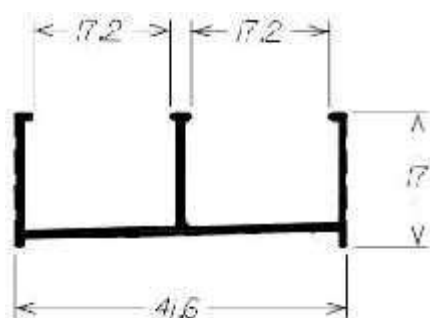

BOX FRISADO LINHA 14

U-652

A-087

U-654

E-256