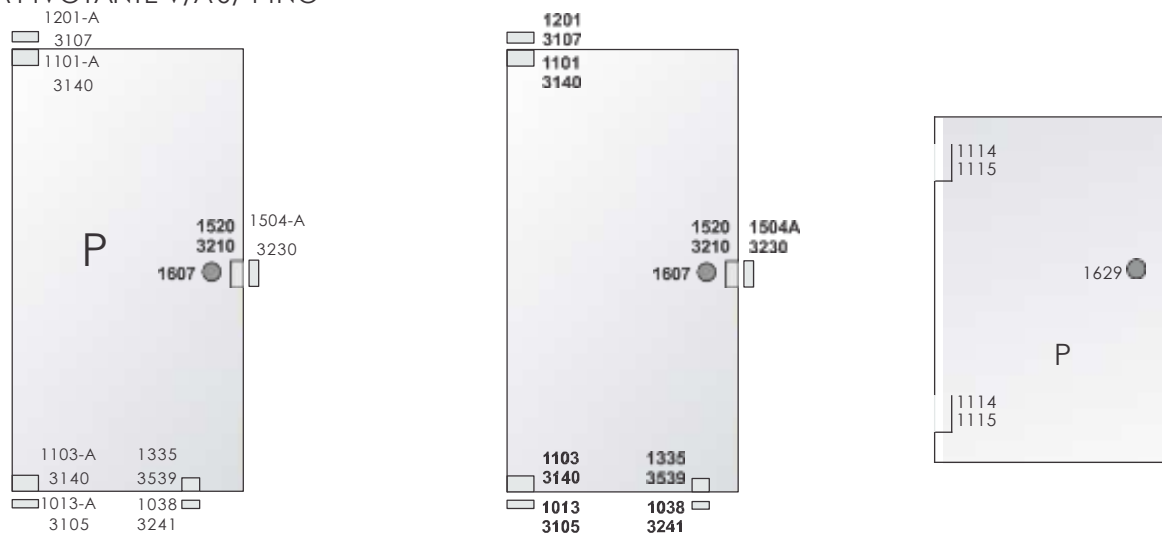

Trena Starrett 8m
c/trava
Cód. 18224

APLICAÇÕES

Janelas

Basculantes

BASCULANTE V/A S/PINO

BASCULANTE V/

APLICAÇÕES

Portas STANLEY

Portas

PORTA DE CORRER V/A

PORTA PIVOTANTE V/A S/ PINO

POR

APLICAÇÕES

Portas

PORTA PIVOTANTE V/

V