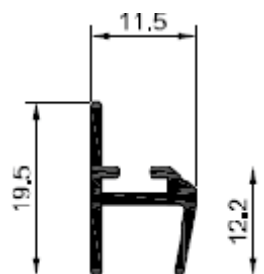

TX-060

TX-061