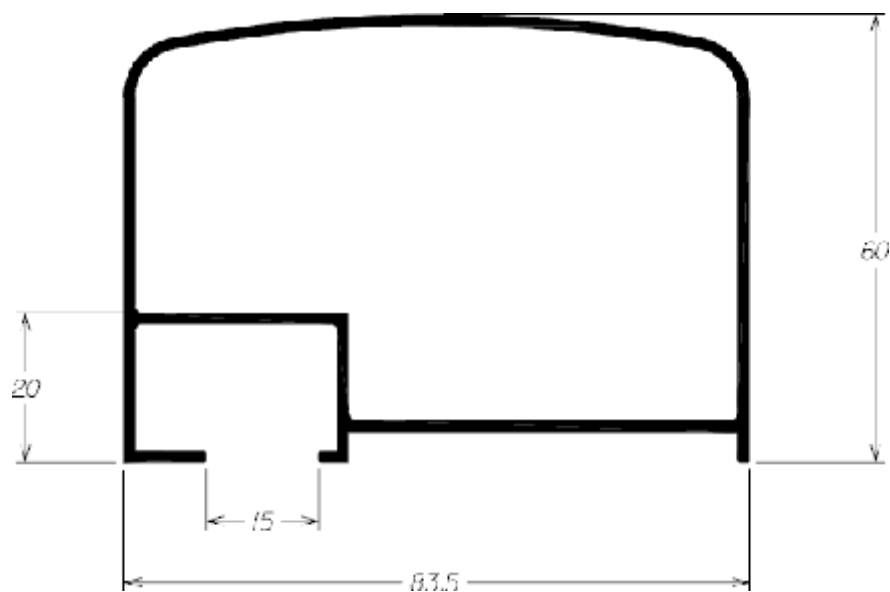

GUARDA CORPO

CG-072 (D-143)