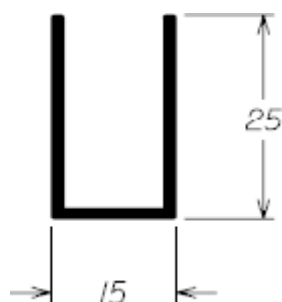

AL-10

AL-12