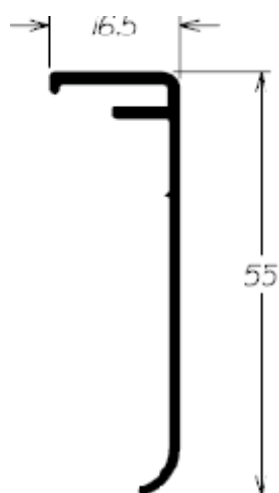

Barra Chata

CÓDIGO	MILIMETROS		POLEGADAS	
	A	B	A	B
BC-008	15,87	3,18	5/8	1/8
BC-015	19,05	3,18	3/4	1/8
BC-025	25,4	3,175	1	1/8

PERFIS NORMAIS

Tube Quadrado

CÓDIGO I	CÓDIGO II	MILIMETROS		POLEGADAS	
		A	e	A	e
TUB-4001	TQ-003	15,88	-	5/8	1/16
TQ-004	TQ-004	19,05	-	3/4	1/16
TUB-4008	TQ-007	25,40	-	1	1/16
TUB-4020	TQ-017	50,80	-	2	1/16
TUB-4054		101,60	-	4	5/64

Tube Retangular

CÓDIGO I	CÓDIGO II	MILIMETRO			POLCEGADAS		
		A	B	e	A	B	e
TUB-4501	TG-001	25,40	12,70	-	1	½	-
TUB-4536	TG-004	50,80	12,70	-	2	½	-
D-079	TG-005	50,80	25,40	-	2	1	-
D-069	TG-014	76,20	38,01	-	3	1 ½	-
TUB-4530	TG-019	101,30	50,80	-	14	½	-

PERFIS NORMAIS

Tubo Redondo

CÓDIGO	MILIMETROS		POLEGADAS	
	A	e	A	e
TR-004-T	12,70	-	1/2	-
TR-014	15,88	-	5/8	-
TR-019	19,05	-	3/4	-
TR-040	25,40	-	1	-
TR-098	50,80	-	2	-

KIT BOX 8mm

TR-001

TR-002

TR-003

TX-060