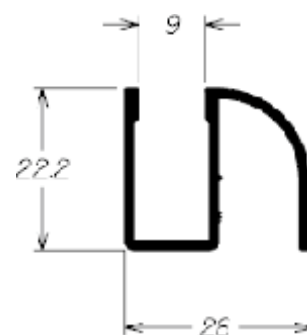

Tube Retangular

CÓDIGO I	CÓDIGO II	MILIMETRO			POLCEGADAS		
		A	B	e	A	B	e
TUB-4501	TG-001	25,40	12,70	-	1	½	-
TUB-4536	TG-004	50,80	12,70	-	2	½	-
D-079	TG-005	50,80	25,40	-	2	1	-
D-069	TG-014	76,20	38,01	-	3	1 ½	-
TUB-4530	TG-019	101,30	50,80	-	14	½	-

PERFIS NORMAIS

Tubo Redondo

CÓDIGO	MILIMETROS		POLEGADAS	
	A	e	A	e
TR-004-T	12,70	-	1/2	-
TR-014	15,88	-	5/8	-
TR-019	19,05	-	3/4	-
TR-040	25,40	-	1	-
TR-098	50,80	-	2	-

KIT BOX 8mm

TR-001

TR-002

TR-003

TX-060