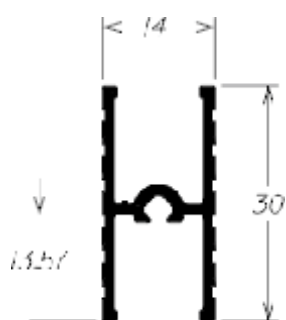

BOX FRISADO LINHA 14

U-652

A-087

U-654

I-154