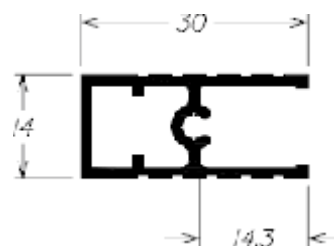

BOX FRISADO LINHA 14

U-652

A-087

U-654