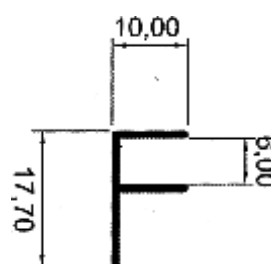

VITRINE

F-043 (F)

CONTRA MARCO

CM-063

CL-006