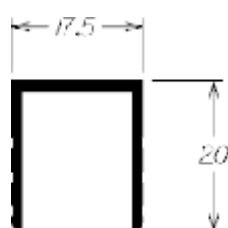

BOX FRISADO LINHA 14

U-652

A-087

U-654