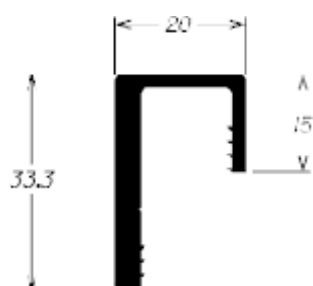

GUARDA CORPO

CG-075

CG-083