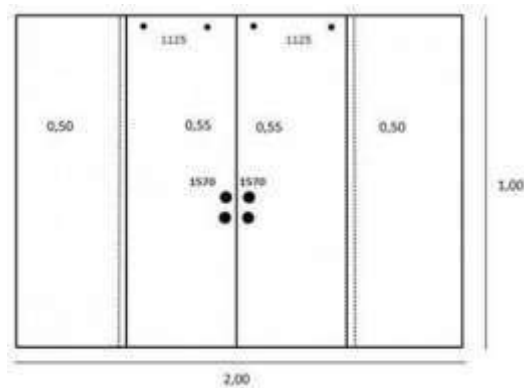

J2-2000

Janela Padrão4F 2000x1000
(2 Fix-050/2 Por-055)