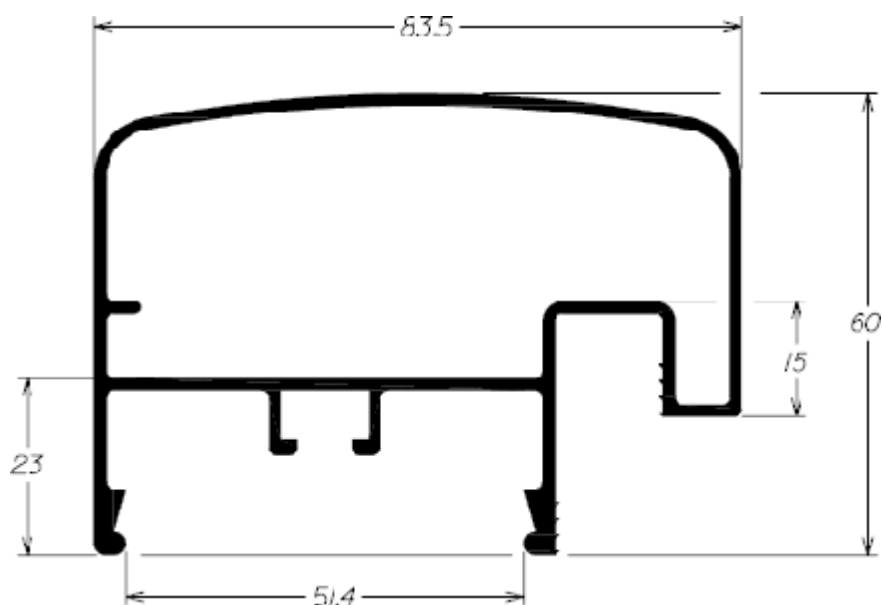

GUARDA CORPO

CG-075

CG-083